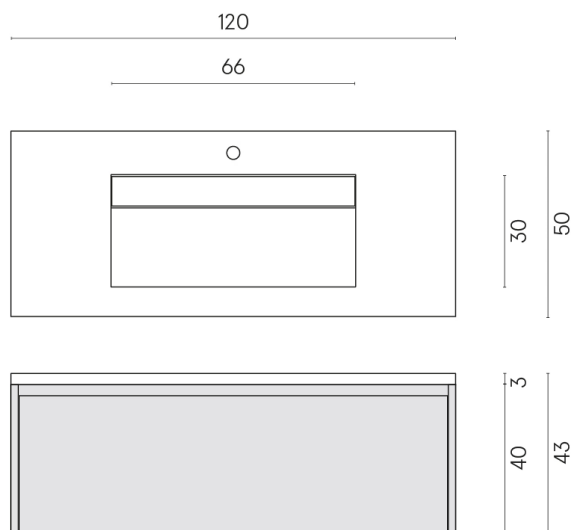

SCHEDA DI CONFIGURAZIONE

Cod. art.:

620810000022

Fly Air

Washbasin 120 White

Rivestimento del
prodotto

Surface Steel
Naturale

I colori e le altre caratteristiche estetiche delle piastrelle presenti nelle illustrazioni presenti sul sito sono puramente indicativi. Guarda sempre i campioni di persona prima dell'acquisto.

**Trova il punto vendita
autorizzato più vicino:**

<https://yug.italonceramica.ru/ru/home/dealer/>

ITALON HOME

© COPYRIGHT ITALON - АО Керамогранитный завод 142800, Россия, Московская область, г. Ступино, Староситненское шоссе, вл. 32 - Тел. +7 495 2251322 / Факс +7 495 2251346