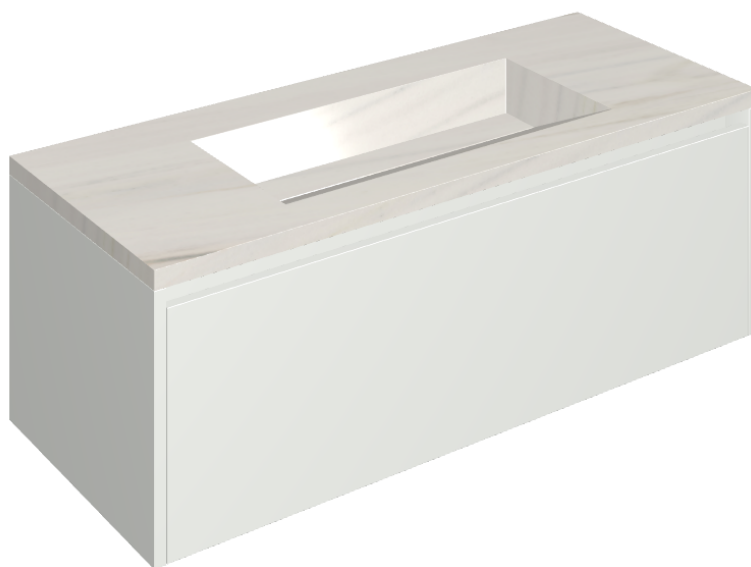

## Washbasin 120 White

Rivestimento del  
prodotto

Charme Extra Lasa  
Naturale

I colori e le altre caratteristiche estetiche delle piastrelle presenti nelle illustrazioni presenti sul sito sono puramente indicativi. Guarda sempre i campioni di persona prima dell'acquisto.