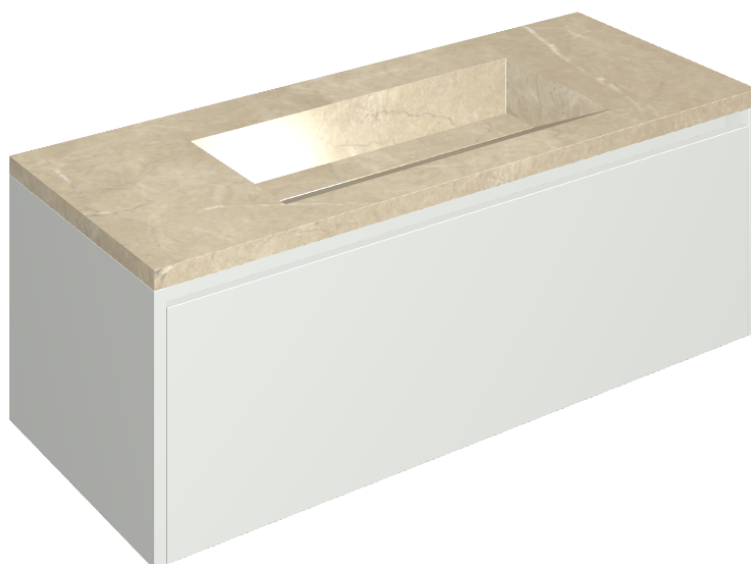

SCHEDA DI CONFIGURAZIONE

Cod. art.: 620810000022

Fly Air

Washbasin 120 White

Rivestimento del
prodotto

Charme Extra Arcadia
Naturale

I colori e le altre caratteristiche estetiche delle piastrelle presenti nelle illustrazioni presenti sul sito sono puramente indicativi. Guarda sempre i campioni di persona prima dell'acquisto.