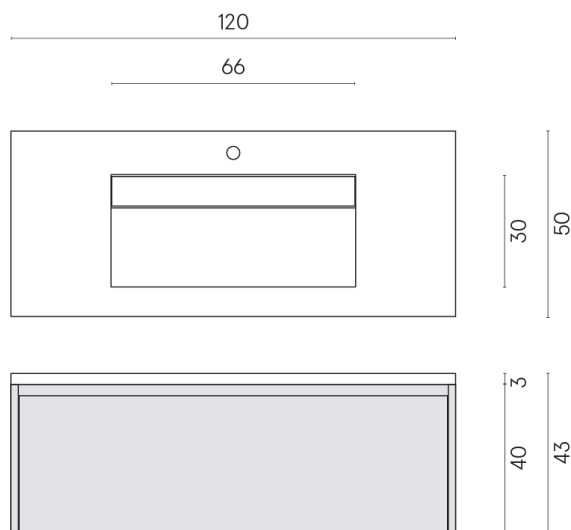

SCHEDA DI CONFIGURAZIONE

Cod. art.: 620810000022

Fly Air

Washbasin 120 White

Rivestimento del
prodotto

Genesis Venus Cream
Naturale

I colori e le altre caratteristiche estetiche delle piastrelle presenti nelle illustrazioni presenti sul sito sono puramente indicativi. Guarda sempre i campioni di persona prima dell'acquisto.