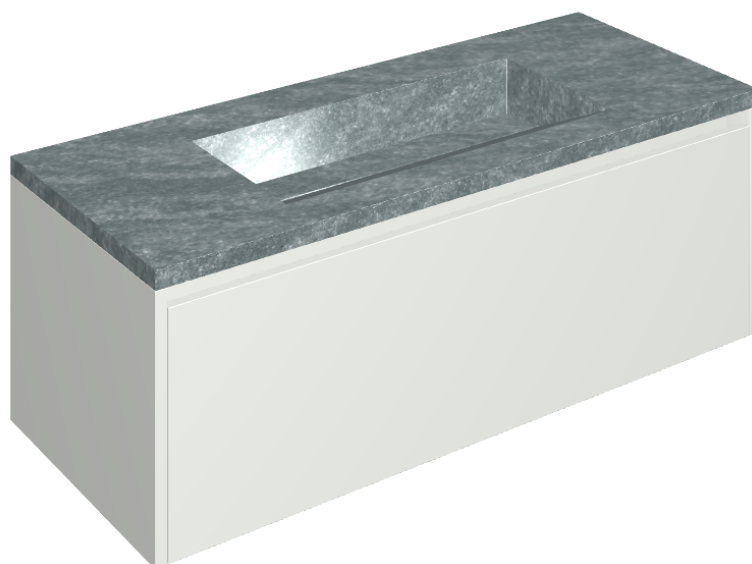

## Washbasin 120 White

Rivestimento del  
prodotto

Genesis Jupiter Silver  
Naturale

I colori e le altre caratteristiche estetiche delle piastrelle presenti nelle illustrazioni presenti sul sito sono puramente indicativi. Guarda sempre i campioni di persona prima dell'acquisto.