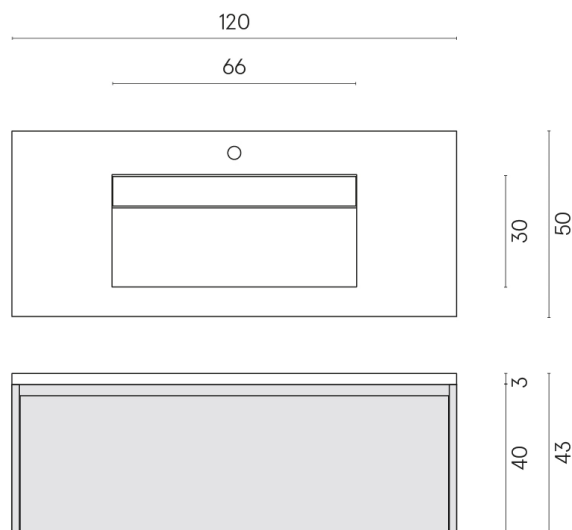

SCHEDA DI CONFIGURAZIONE

Cod. art.: 620810000022

Fly Air

Washbasin 120 White

Rivestimento del
prodotto

Surface Ocean
Cerato

I colori e le altre caratteristiche estetiche delle piastrelle presenti nelle illustrazioni presenti sul sito sono puramente indicativi. Guarda sempre i campioni di persona prima dell'acquisto.