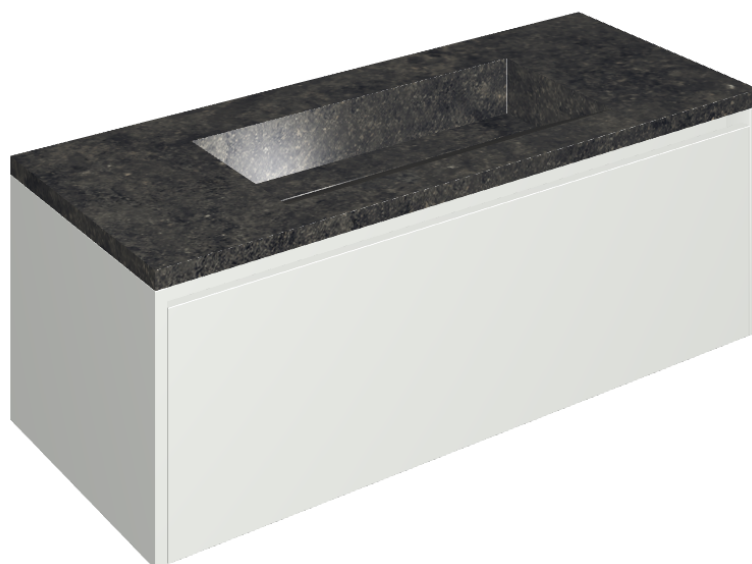

## Washbasin 120 White

Rivestimento del prodotto

Room Black Stone  
Cerato

I colori e le altre caratteristiche estetiche delle piastrelle presenti nelle illustrazioni presenti sul sito sono puramente indicativi. Guarda sempre i campioni di persona prima dell'acquisto.