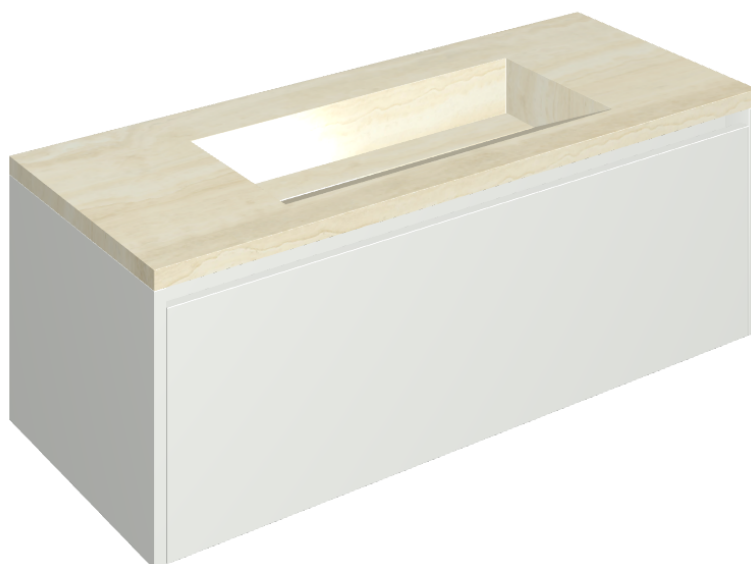

SCHEDA DI CONFIGURAZIONE

Cod. art.: 620810000022

Fly Air

Washbasin 120 White

Rivestimento del prodotto

Charme Advance
Alabastro White
Naturale

I colori e le altre caratteristiche estetiche delle piastrelle presenti nelle illustrazioni presenti sul sito sono puramente indicativi. Guarda sempre i campioni di persona prima dell'acquisto.

Trova il punto vendita
autorizzato più vicino:

<https://yug.italonceramica.ru/ru/home/dealer/>