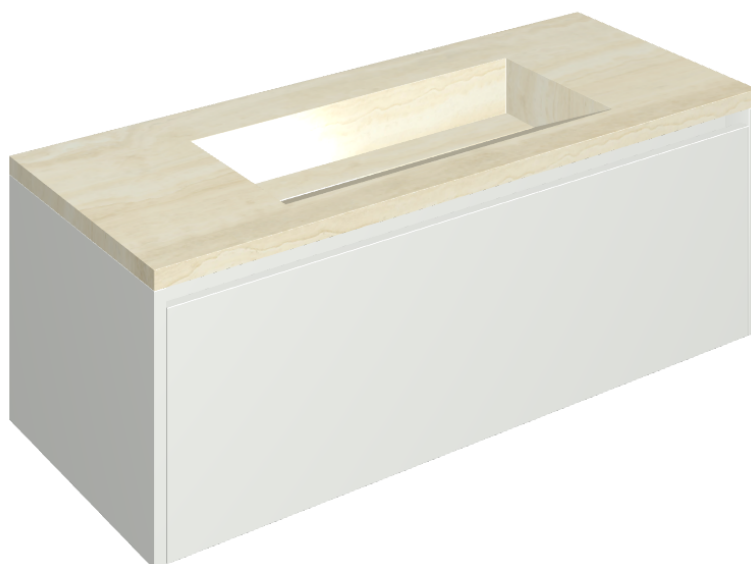

SCHEDA DI CONFIGURAZIONE

Cod. art.: 620810000022

Fly Air

Washbasin 120 White

Rivestimento del prodotto

Charme Advance
Alabastro White
Naturale

I colori e le altre caratteristiche estetiche delle piastrelle presenti nelle illustrazioni presenti sul sito sono puramente indicativi. Guarda sempre i campioni di persona prima dell'acquisto.