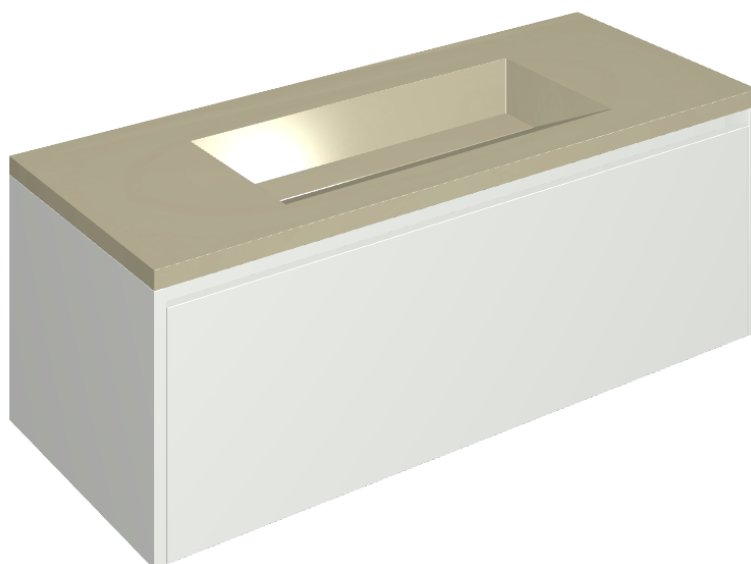

SCHEDA DI CONFIGURAZIONE

Cod. art.: 620810000022

## Washbasin 120 White

Rivestimento del  
prodotto

Metropolis Glass Sand  
Lux

I colori e le altre caratteristiche estetiche delle piastrelle presenti nelle illustrazioni presenti sul sito sono puramente indicativi. Guarda sempre i campioni di persona prima dell'acquisto.