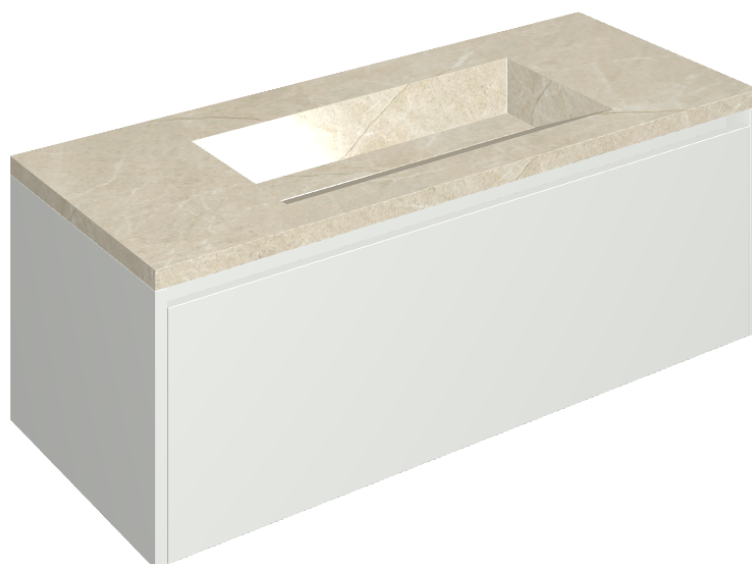

SCHEDA DI CONFIGURAZIONE

Cod. art.: 620810000022

Fly Air

Washbasin 120 White

Rivestimento del prodotto

Metropolis Desert
Beige Naturale

I colori e le altre caratteristiche estetiche delle piastrelle presenti nelle illustrazioni presenti sul sito sono puramente indicativi. Guarda sempre i campioni di persona prima dell'acquisto.