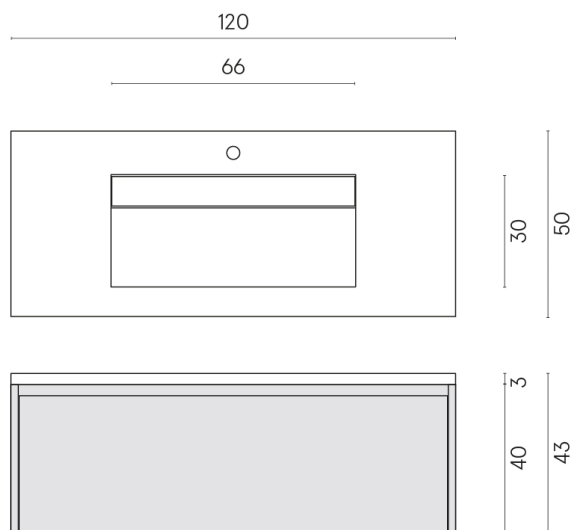

SCHEDA DI CONFIGURAZIONE

Cod. art.: 620810000022

Fly Air

Washbasin 120 White

Rivestimento del
prodotto
Metropolis Arcadia
Brown Naturale

I colori e le altre caratteristiche estetiche delle piastrelle presenti nelle illustrazioni presenti sul sito sono puramente indicativi. Guarda sempre i campioni di persona prima dell'acquisto.