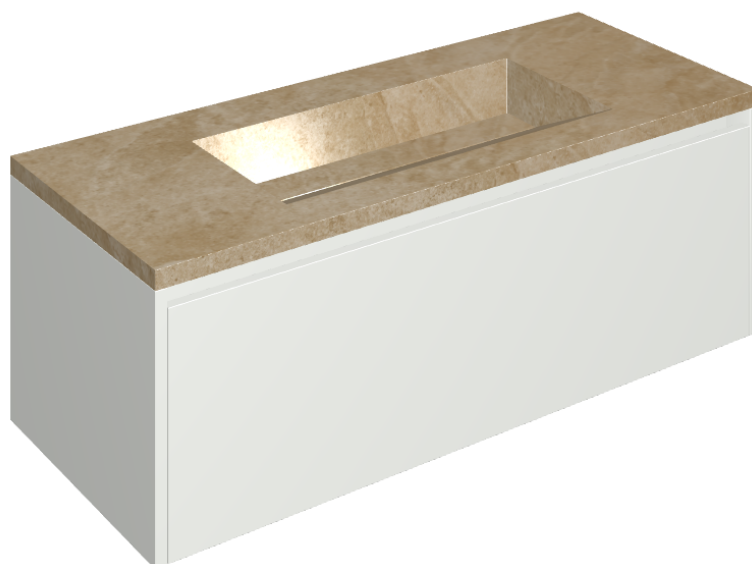

SCHEDA DI CONFIGURAZIONE

Cod. art.: 620810000022

Fly Air

Washbasin 120 White

Rivestimento del
prodotto

Materia Helio Cerato

I colori e le altre caratteristiche estetiche delle piastrelle presenti nelle illustrazioni presenti sul sito sono puramente indicativi. Guarda sempre i campioni di persona prima dell'acquisto.