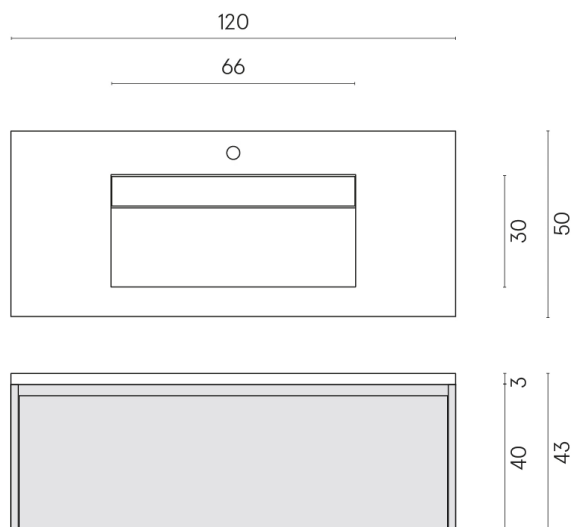

SCHEDA DI CONFIGURAZIONE

Cod. art.: 620810000017

Fly Air

Washbasin 120 Wood

Rivestimento del
prodotto

Contempora Flare
Cerato

I colori e le altre caratteristiche estetiche delle piastrelle presenti nelle illustrazioni presenti sul sito sono puramente indicativi. Guarda sempre i campioni di persona prima dell'acquisto.