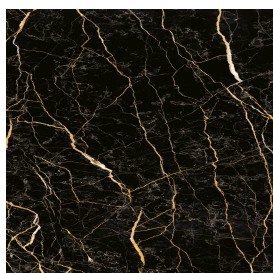

SCHEDA DI CONFIGURAZIONE

Cod. art.: 620810000017

Fly Air

Washbasin 120 Wood

Rivestimento del
prodotto

Charme Extra Laurent
Naturale

I colori e le altre caratteristiche estetiche delle piastrelle presenti nelle illustrazioni presenti sul sito sono puramente indicativi. Guarda sempre i campioni di persona prima dell'acquisto.