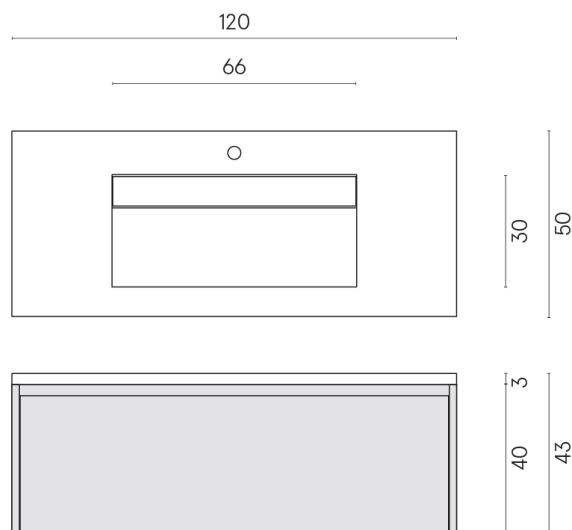

SCHEDA DI CONFIGURAZIONE

Cod. art.: 620810000017

Fly Air

Washbasin 120 Wood

Rivestimento del
prodotto

Surface Ocean
Cerato

I colori e le altre caratteristiche estetiche delle piastrelle presenti nelle illustrazioni presenti sul sito sono puramente indicativi. Guarda sempre i campioni di persona prima dell'acquisto.