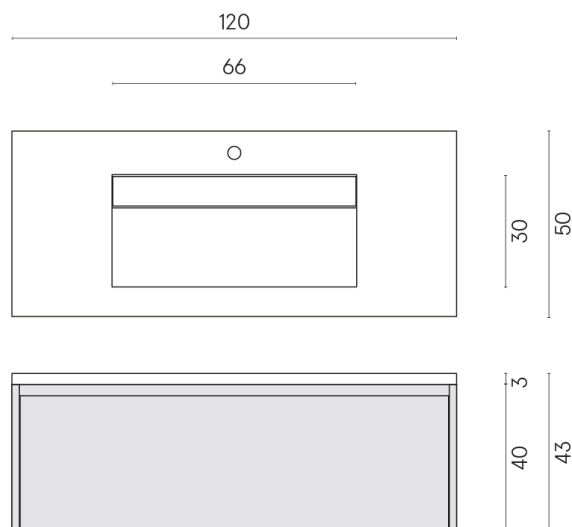

SCHEDA DI CONFIGURAZIONE

Cod. art.: 620810000017

Fly Air

Washbasin 120 Wood

Rivestimento del
prodotto

Charme Advance
Palissandro Dark Lux

I colori e le altre caratteristiche estetiche delle piastrelle presenti nelle illustrazioni presenti sul sito sono puramente indicativi. Guarda sempre i campioni di persona prima dell'acquisto.