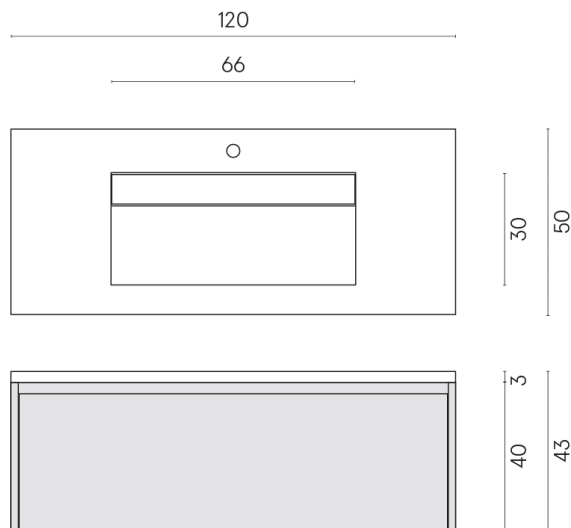

SCHEDA DI CONFIGURAZIONE

Cod. art.: 620810000017

Fly Air

Washbasin 120 Wood

Rivestimento del
prodotto

Metropolis Desert
Beige Naturale

I colori e le altre caratteristiche estetiche delle piastrelle presenti nelle illustrazioni presenti sul sito sono puramente indicativi. Guarda sempre i campioni di persona prima dell'acquisto.