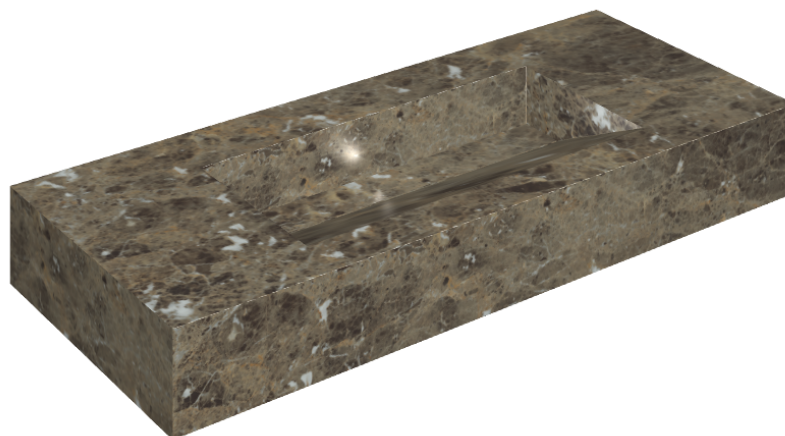

## Washbasin 120

Rivestimento del prodotto

Charme Deluxe  
Emperador Dark  
Naturale

I colori e le altre caratteristiche estetiche delle piastrelle presenti nelle illustrazioni presenti sul sito sono puramente indicativi. Guarda sempre i campioni di persona prima dell'acquisto.