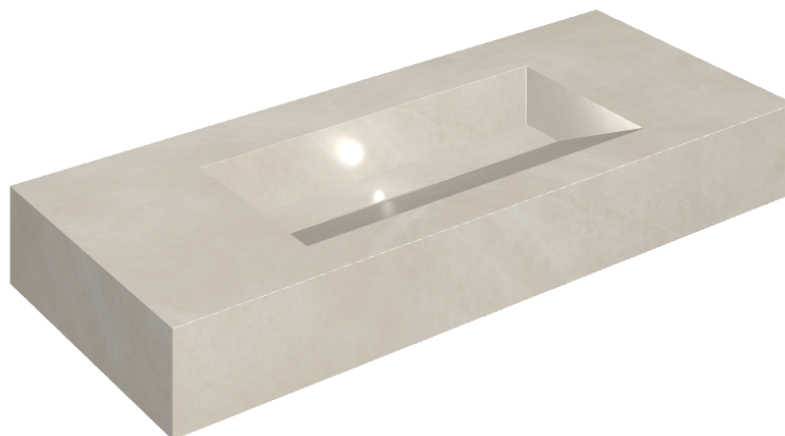

SCHEDA DI CONFIGURAZIONE

Cod. art.: 620810000012

Fly Evo

Washbasin 120

Rivestimento del
prodotto

Continuum Pure
Naturale

I colori e le altre caratteristiche estetiche delle piastrelle presenti nelle illustrazioni presenti sul sito sono puramente indicativi. Guarda sempre i campioni di persona prima dell'acquisto.