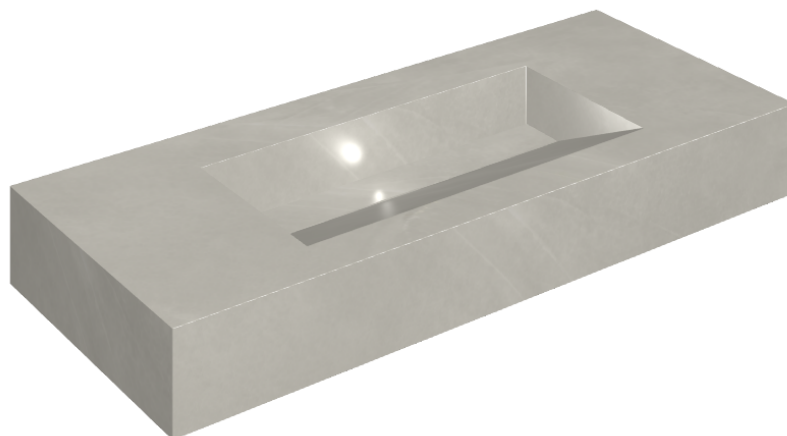

SCHEDA DI CONFIGURAZIONE

Cod. art.: 620810000012

Fly Evo

Washbasin 120

Rivestimento del
prodotto

Continuum Silver
Naturale

I colori e le altre caratteristiche estetiche delle piastrelle presenti nelle illustrazioni presenti sul sito sono puramente indicativi. Guarda sempre i campioni di persona prima dell'acquisto.