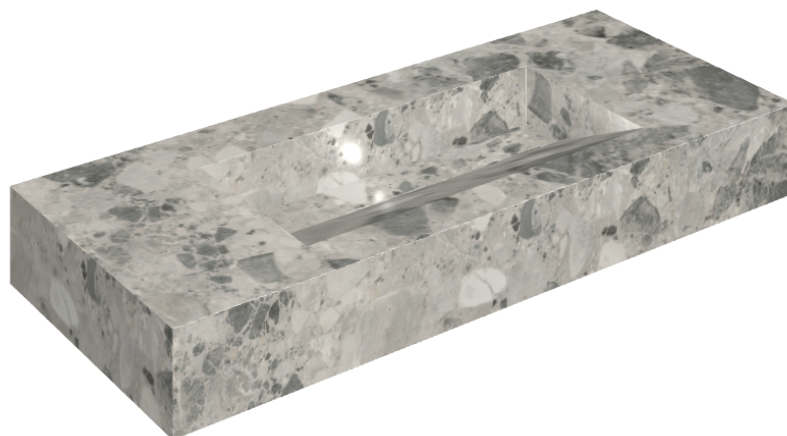

SCHEDA DI CONFIGURAZIONE

Cod. art.: 620810000012

Fly Evo

Washbasin 120

Rivestimento del
prodotto

Continuum Stone
Grey Naturale

I colori e le altre caratteristiche estetiche delle piastrelle presenti nelle illustrazioni presenti sul sito sono puramente indicativi. Guarda sempre i campioni di persona prima dell'acquisto.