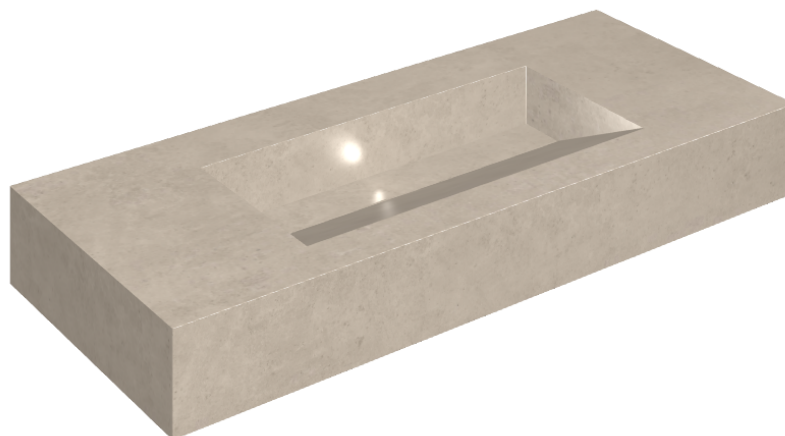

## SCHEMA DI CONFIGURAZIONE

Cod. art.: 620810000012

## Washbasin 120

Rivestimento del  
prodottoEternum Cream  
Naturale

I colori e le altre caratteristiche estetiche delle piastrelle presenti nelle illustrazioni presenti sul sito sono puramente indicativi. Guarda sempre i campioni di persona prima dell'acquisto.