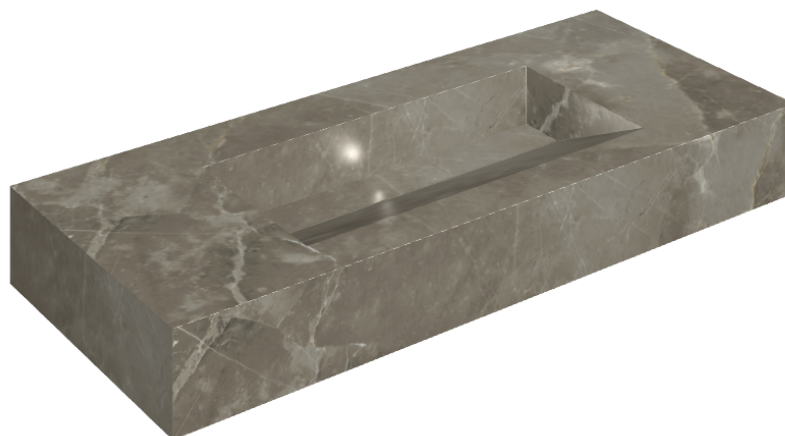

SCHEDA DI CONFIGURAZIONE

Cod. art.: 620810000012

Fly Evo

Washbasin 120

Rivestimento del
prodottoStellaris Tuscania
Grey Naturale

I colori e le altre caratteristiche estetiche delle piastrelle presenti nelle illustrazioni presenti sul sito sono puramente indicativi. Guarda sempre i campioni di persona prima dell'acquisto.