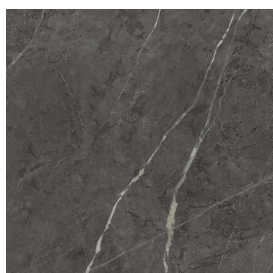

SCHEDA DI CONFIGURAZIONE

Cod. art.:

620810000029

Cube Air

Washbasin 50 Black

Rivestimento del
prodotto

Charme Evo Antracite
Naturale

I colori e le altre caratteristiche estetiche delle piastrelle presenti nelle illustrazioni presenti sul sito sono puramente indicativi. Guarda sempre i campioni di persona prima dell'acquisto.