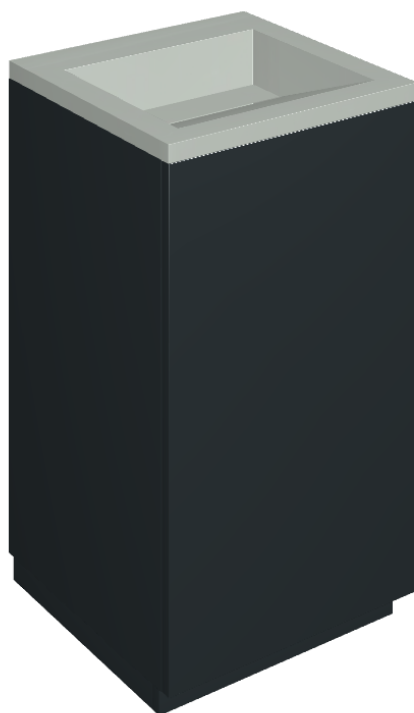

# Cube Air

Washbasin 50 Black

Rivestimento del  
prodotto

Metropolis Glass Sky  
Lux

I colori e le altre caratteristiche estetiche delle piastrelle presenti nelle illustrazioni presenti sul sito sono puramente indicativi. Guarda sempre i campioni di persona prima dell'acquisto.