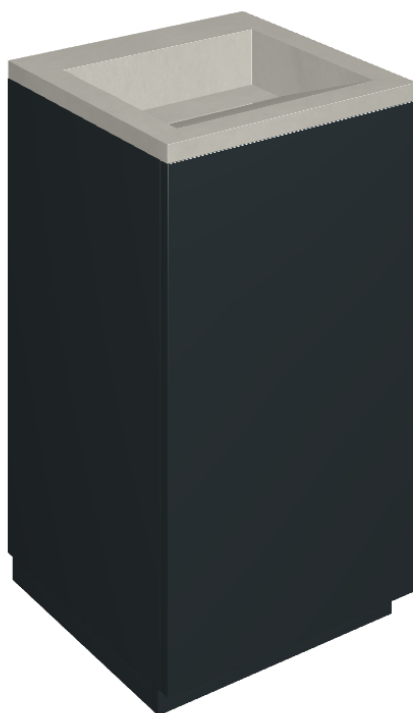

# Cube Air

## Washbasin 50 Black

Rivestimento del  
prodotto

Continuum Silver  
Naturale

I colori e le altre caratteristiche estetiche delle piastrelle presenti nelle illustrazioni presenti sul sito sono puramente indicativi. Guarda sempre i campioni di persona prima dell'acquisto.