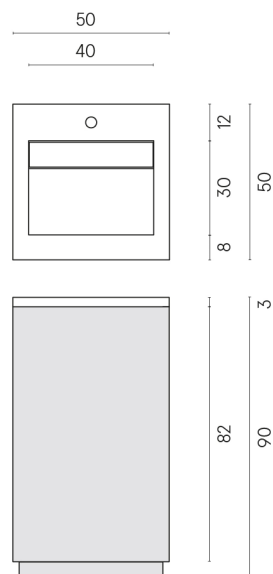

SCHEDA DI CONFIGURAZIONE

Cod. art.: 620810000029

Cube Air

Washbasin 50 Black

Rivestimento del
prodotto

Stellaris Madagascar
Dark Naturale

I colori e le altre caratteristiche estetiche delle piastrelle presenti nelle illustrazioni presenti sul sito sono puramente indicativi. Guarda sempre i campioni di persona prima dell'acquisto.