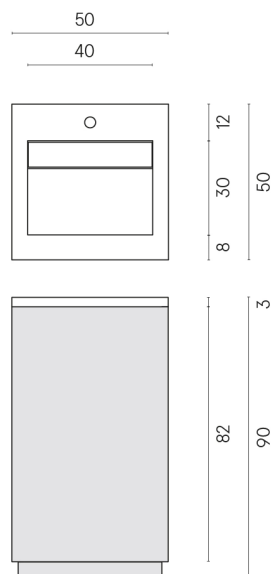

Cod. art.:

620810000028

Cube Air

Washbasin 50 White

Rivestimento del
prodotto

Surface Scarlet
Cerato

I colori e le altre caratteristiche estetiche delle piastrelle presenti nelle illustrazioni presenti sul sito sono puramente indicativi. Guarda sempre i campioni di persona prima dell'acquisto.