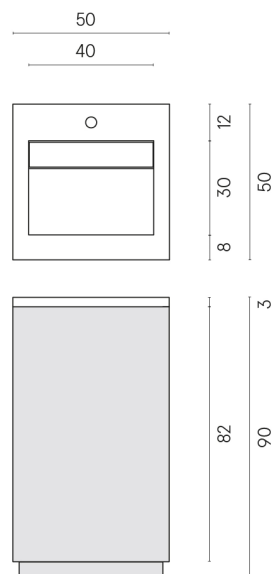

Cod. art.:

620810000028

Cube Air

Washbasin 50 White

Rivestimento del
prodotto

Surface Scarlet
Cerato

I colori e le altre caratteristiche estetiche delle piastrelle presenti nelle illustrazioni presenti sul sito sono puramente indicativi. Guarda sempre i campioni di persona prima dell'acquisto.