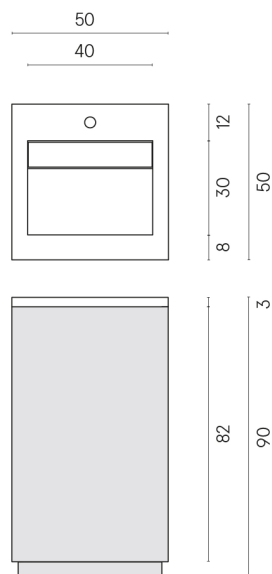

Cod. art.:

620810000028

Cube Air

Washbasin 50 White

Rivestimento del
prodotto

Charme Deluxe
Arabescato White
Naturale

I colori e le altre caratteristiche estetiche delle piastrelle presenti nelle illustrazioni presenti sul sito sono puramente indicativi. Guarda sempre i campioni di persona prima dell'acquisto.