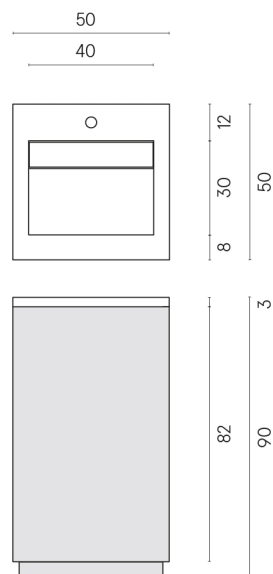

SCHEDA DI CONFIGURAZIONE

Cod. art.: 620810000028

Cube Air

Washbasin 50 White

Rivestimento del
prodotto

Wonderful Life
Almond Naturale

I colori e le altre caratteristiche estetiche delle piastrelle presenti nelle illustrazioni presenti sul sito sono puramente indicativi. Guarda sempre i campioni di persona prima dell'acquisto.

**Trova il punto vendita
autorizzato più vicino:**

<https://yug.italonceramica.ru/ru/home/dealer/>