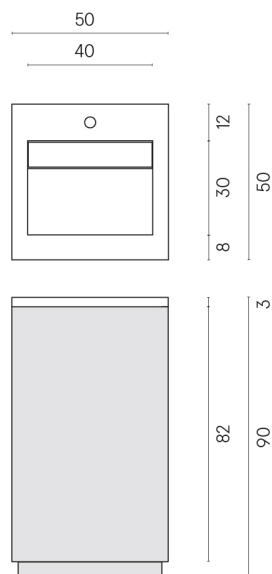

SCHEDA DI CONFIGURAZIONE

Cod. art.: 620810000028

Cube Air

Washbasin 50 White

Rivestimento del
prodotto

Metropolis Calacatta
Gold Naturale

I colori e le altre caratteristiche estetiche delle piastrelle presenti nelle illustrazioni presenti sul sito sono puramente indicativi. Guarda sempre i campioni di persona prima dell'acquisto.