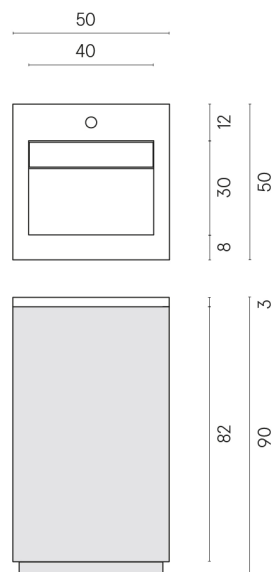

SCHEDA DI CONFIGURAZIONE

Cod. art.:

620810000028

Cube Air

Washbasin 50 White

Rivestimento del
prodotto

Metropolis Royal Ivory
Naturale

I colori e le altre caratteristiche estetiche delle piastrelle presenti nelle illustrazioni presenti sul sito sono puramente indicativi. Guarda sempre i campioni di persona prima dell'acquisto.