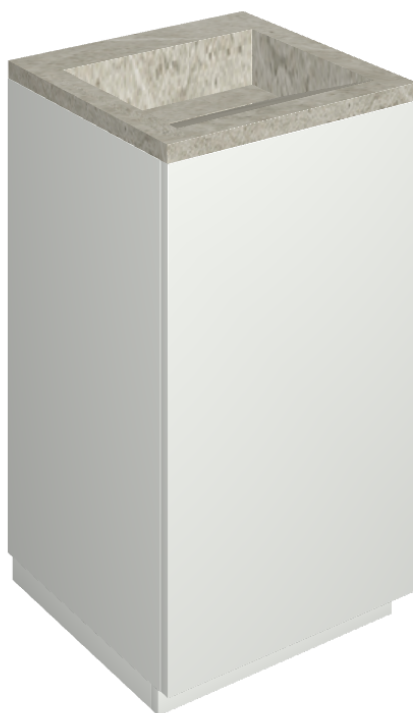

SCHEDA DI CONFIGURAZIONE

Cod. art.:

620810000028

Cube Air

Washbasin 50 White

Rivestimento del
prodotto

Metropolis Absolut
Silver Naturale

I colori e le altre caratteristiche estetiche delle piastrelle presenti nelle illustrazioni presenti sul sito sono puramente indicativi. Guarda sempre i campioni di persona prima dell'acquisto.