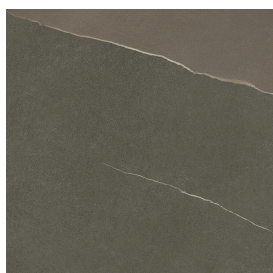

# Cube Air

Washbasin 50 White

Rivestimento del  
prodotto

Metropolis Arcadia  
Brown Naturale

I colori e le altre caratteristiche estetiche delle piastrelle presenti nelle illustrazioni presenti sul sito sono puramente indicativi. Guarda sempre i campioni di persona prima dell'acquisto.