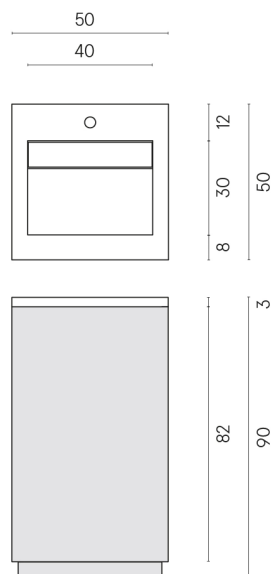

SCHEDA DI CONFIGURAZIONE

Cod. art.:

620810000028

Cube Air

Washbasin 50 White

Rivestimento del
prodotto

Continuum Iron
Naturale

I colori e le altre caratteristiche estetiche delle piastrelle presenti nelle illustrazioni presenti sul sito sono puramente indicativi. Guarda sempre i campioni di persona prima dell'acquisto.