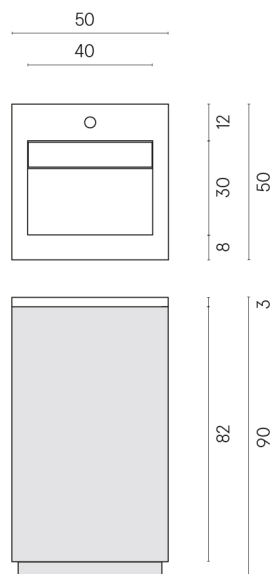

SCHEDA DI CONFIGURAZIONE

Cod. art.: 620810000028

Cube Air

Washbasin 50 White

Rivestimento del
prodotto

Stellaris Absolut Black
Naturale

I colori e le altre caratteristiche estetiche delle piastrelle presenti nelle illustrazioni presenti sul sito sono puramente indicativi. Guarda sempre i campioni di persona prima dell'acquisto.