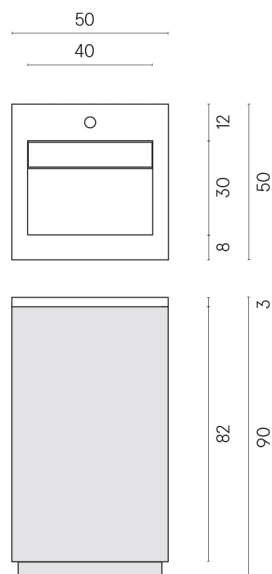

SCHEDA DI CONFIGURAZIONE

Cod. art.:

620810000028

# Cube Air

Washbasin 50 White

Rivestimento del  
prodotto

Materia Titanio  
Cerato

I colori e le altre caratteristiche estetiche delle piastrelle presenti nelle illustrazioni presenti sul sito sono puramente indicativi. Guarda sempre i campioni di persona prima dell'acquisto.