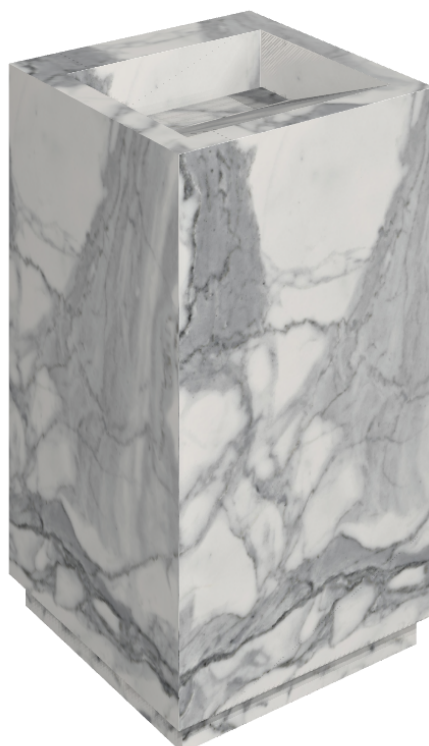

## Washbasin 50

Rivestimento del  
prodotto

Charme Evo Statuario  
Naturale

I colori e le altre caratteristiche estetiche delle piastrelle presenti nelle illustrazioni presenti sul sito sono puramente indicativi. Guarda sempre i campioni di persona prima dell'acquisto.