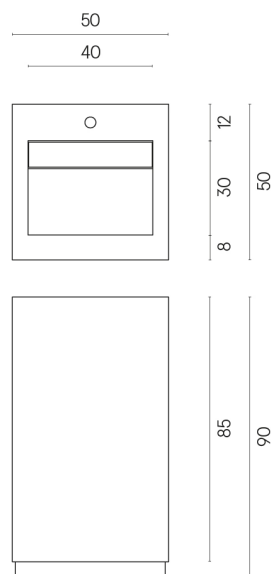

SCHEDA DI CONFIGURAZIONE

Cod. art.:

620810000014

Cube Evo

Washbasin 50

Rivestimento del
prodotto

Charme Extra Lasa
Naturale

I colori e le altre caratteristiche estetiche delle piastrelle presenti nelle illustrazioni presenti sul sito sono puramente indicativi. Guarda sempre i campioni di persona prima dell'acquisto.