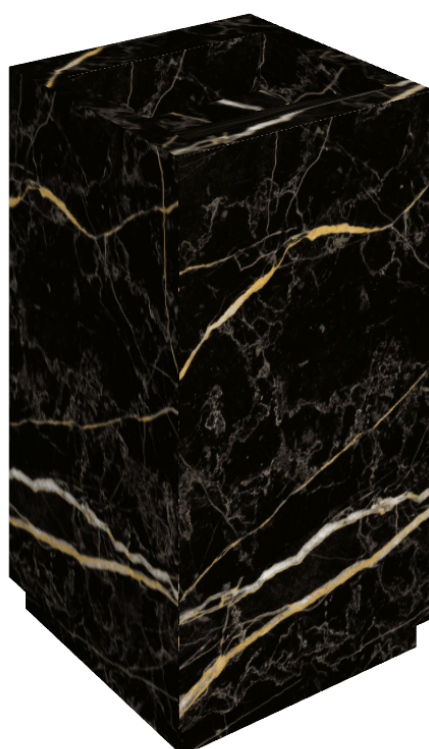

SCHEDA DI CONFIGURAZIONE

Cod. art.:

620810000014

Cube Evo

Washbasin 50

Rivestimento del
prodotto

Charme Extra Laurent
Naturale

I colori e le altre caratteristiche estetiche delle piastrelle presenti nelle illustrazioni presenti sul sito sono puramente indicativi. Guarda sempre i campioni di persona prima dell'acquisto.