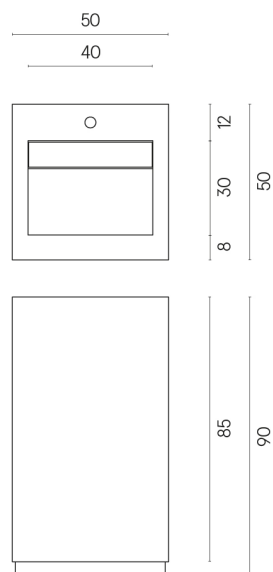

SCHEDA DI CONFIGURAZIONE

Cod. art.:

620810000014

Cube Evo

Washbasin 50

Rivestimento del
prodotto

Charme Extra Laurent
Naturale

I colori e le altre caratteristiche estetiche delle piastrelle presenti nelle illustrazioni presenti sul sito sono puramente indicativi. Guarda sempre i campioni di persona prima dell'acquisto.