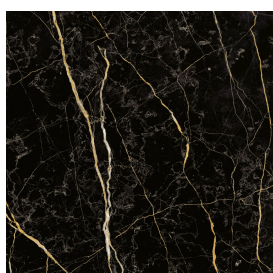

SCHEDA DI CONFIGURAZIONE

Cod. art.:

620810000014

Cube Evo

Washbasin 50

Rivestimento del
prodotto

Charme Extra Laurent
Naturale

I colori e le altre caratteristiche estetiche delle piastrelle presenti nelle illustrazioni presenti sul sito sono puramente indicativi. Guarda sempre i campioni di persona prima dell'acquisto.