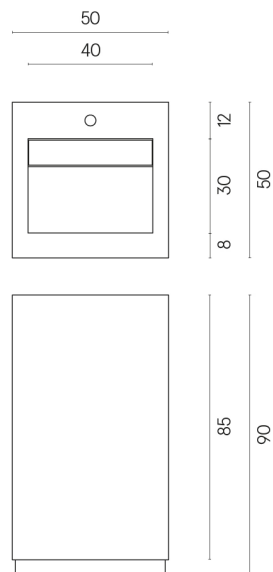

SCHEDA DI CONFIGURAZIONE

Cod. art.:

620810000014

Cube Evo

Washbasin 50

Rivestimento del
prodotto
Room Black Stone
Cerato

I colori e le altre caratteristiche estetiche delle piastrelle presenti nelle illustrazioni presenti sul sito sono puramente indicativi. Guarda sempre i campioni di persona prima dell'acquisto.