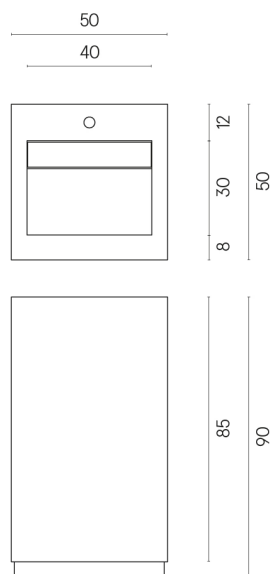

SCHEDA DI CONFIGURAZIONE

Cod. art.:

620810000014

Cube Evo

Washbasin 50

Rivestimento del
prodotto

Millennium Iron
Naturale

I colori e le altre caratteristiche estetiche delle piastrelle presenti nelle illustrazioni presenti sul sito sono puramente indicativi. Guarda sempre i campioni di persona prima dell'acquisto.