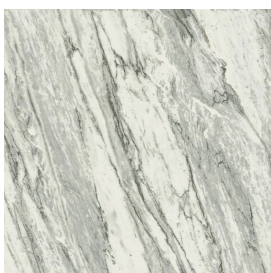

SCHEDA DI CONFIGURAZIONE

Cod. art.:

620810000014

Cube Evo

Washbasin 50

Rivestimento del
prodotto

Skyfall Bianco
Paradiso Naturale

I colori e le altre caratteristiche estetiche delle piastrelle presenti nelle illustrazioni presenti sul sito sono puramente indicativi. Guarda sempre i campioni di persona prima dell'acquisto.