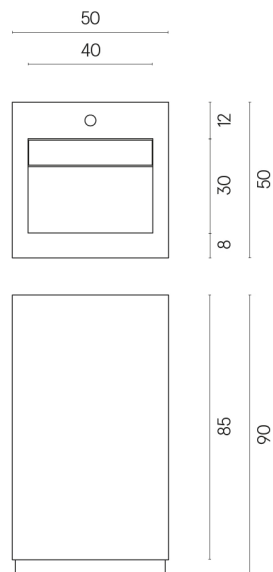

SCHEDA DI CONFIGURAZIONE

Cod. art.:

620810000014

Cube Evo

Washbasin 50

Rivestimento del
prodotto

Skyfall Bianco
Paradiso Naturale

I colori e le altre caratteristiche estetiche delle piastrelle presenti nelle illustrazioni presenti sul sito sono puramente indicativi. Guarda sempre i campioni di persona prima dell'acquisto.