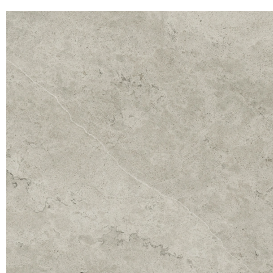

SCHEDA DI CONFIGURAZIONE

Cod. art.:

620810000014

Cube Evo

Washbasin 50

Rivestimento del
prodotto
Metropolis Absolut
Silver Naturale

I colori e le altre caratteristiche estetiche delle piastrelle presenti nelle illustrazioni presenti sul sito sono puramente indicativi. Guarda sempre i campioni di persona prima dell'acquisto.