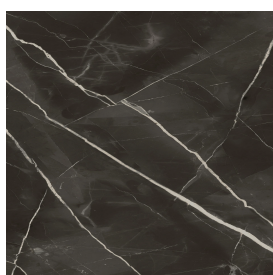

## Washbasin 50

Rivestimento del  
prodotto

Stellaris Absolut Black  
Naturale

I colori e le altre caratteristiche estetiche delle piastrelle presenti nelle illustrazioni presenti sul sito sono puramente indicativi. Guarda sempre i campioni di persona prima dell'acquisto.