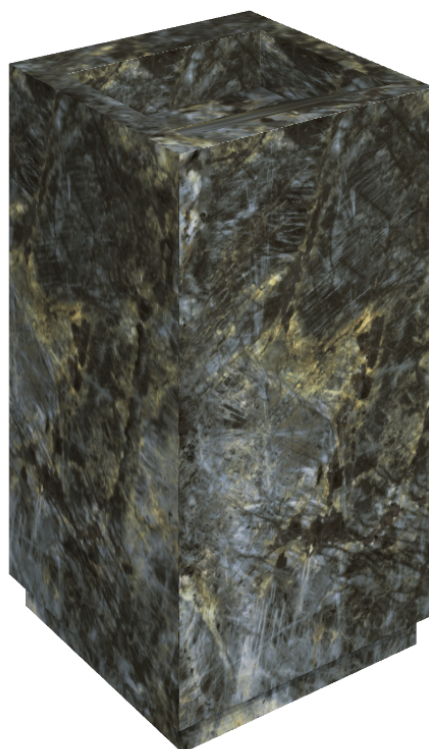

SCHEDA DI CONFIGURAZIONE

Cod. art.:

620810000014

Cube Evo

Washbasin 50

Rivestimento del
prodotto

Stellaris Madagascar
Dark Naturale

I colori e le altre caratteristiche estetiche delle piastrelle presenti nelle illustrazioni presenti sul sito sono puramente indicativi. Guarda sempre i campioni di persona prima dell'acquisto.