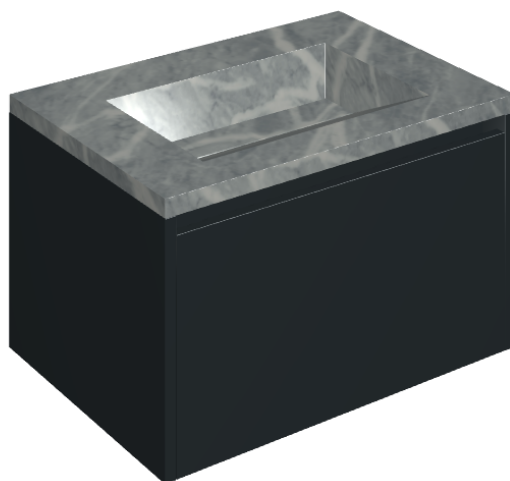

## Washbasin 70 Black

Rivestimento del  
prodotto

Charme Extra Atlantic  
Naturale

I colori e le altre caratteristiche estetiche delle piastrelle presenti nelle illustrazioni presenti sul sito sono puramente indicativi. Guarda sempre i campioni di persona prima dell'acquisto.