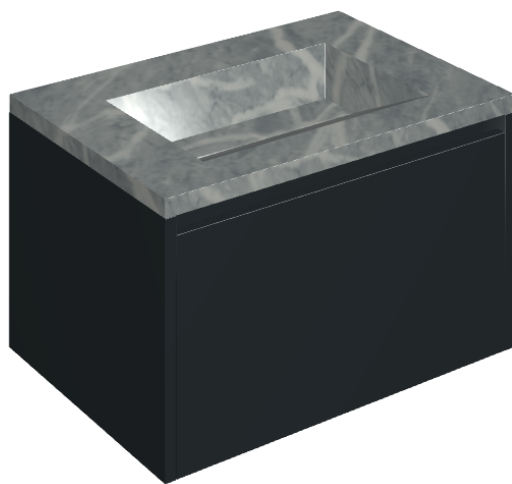

## Washbasin 70 Black

Rivestimento del  
prodotto

Charme Extra Atlantic  
Naturale

I colori e le altre caratteristiche estetiche delle piastrelle presenti nelle illustrazioni presenti sul sito sono puramente indicativi. Guarda sempre i campioni di persona prima dell'acquisto.