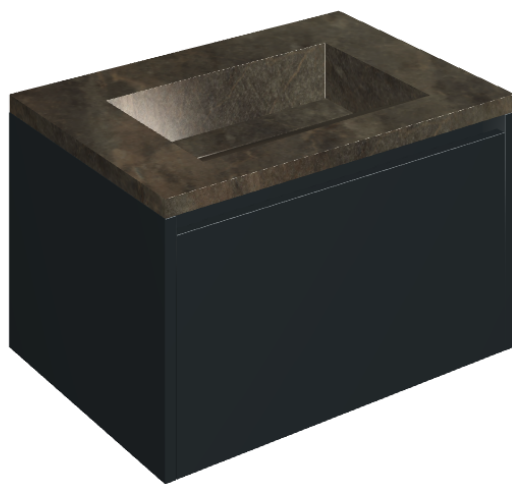

## Washbasin 70 Black

Rivestimento del  
prodotto

Genesis Mercury  
Brown Naturale

I colori e le altre caratteristiche estetiche delle piastrelle presenti nelle illustrazioni presenti sul sito sono puramente indicativi. Guarda sempre i campioni di persona prima dell'acquisto.