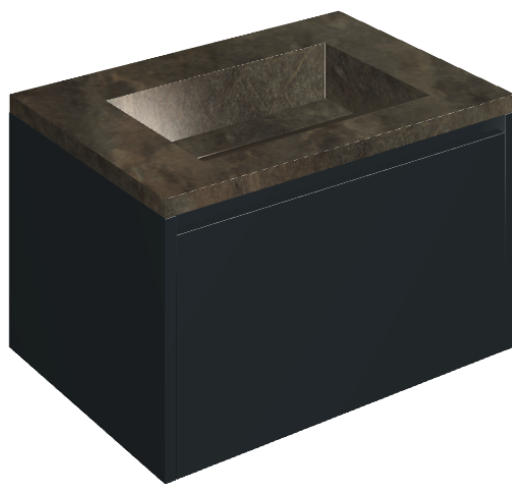

## Washbasin 70 Black

Rivestimento del prodotto

Genesis Mercury  
Brown Naturale

I colori e le altre caratteristiche estetiche delle piastrelle presenti nelle illustrazioni presenti sul sito sono puramente indicativi. Guarda sempre i campioni di persona prima dell'acquisto.