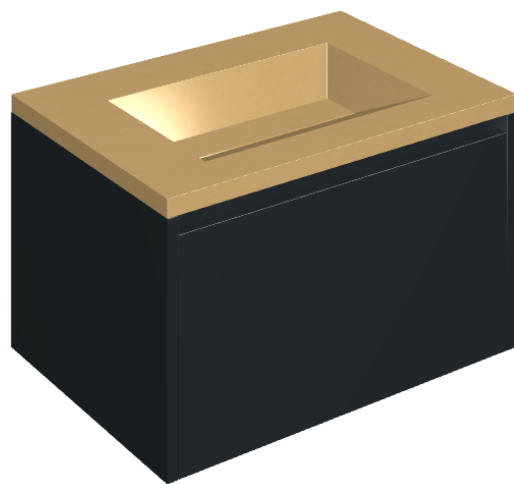

SCHEDA DI CONFIGURAZIONE

Cod. art.: 620810000024

Fly Air

Washbasin 70 Black

Rivestimento del
prodotto
Surface Sun Cerato

I colori e le altre caratteristiche estetiche delle piastrelle presenti nelle illustrazioni presenti sul sito sono puramente indicativi. Guarda sempre i campioni di persona prima dell'acquisto.