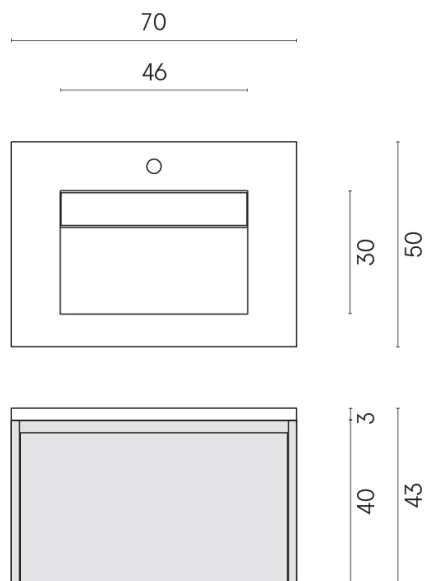

SCHEDA DI CONFIGURAZIONE

Cod. art.: 620810000024

Fly Air

Washbasin 70 Black

Rivestimento del
prodotto

Millennium Pure
Naturale

I colori e le altre caratteristiche estetiche delle piastrelle presenti nelle illustrazioni presenti sul sito sono puramente indicativi. Guarda sempre i campioni di persona prima dell'acquisto.

Trova il punto vendita
autorizzato più vicino:

<https://yug.italonceramica.ru/ru/home/dealer/>

ITALON HOME

© COPYRIGHT ITALON - АО Керамогранитный завод 142800, Россия, Московская область, г. Ступино, Староситненское шоссе, вл. 32 - Тел. +7 495 2251322 / Факс +7 495 2251346